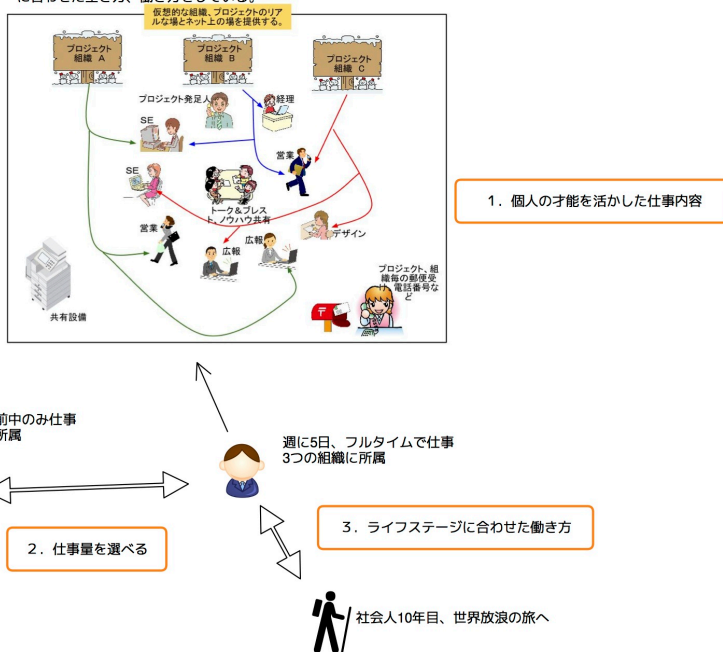

会員制コミュニティ SENSE 3rd シーズン

2018/10/15 作成

「あなただからこそ、できること」をして生きていくSENSE人達が集まる。

SENSE（センス）は、世界とつながり、自分の人生を自分の足で歩いて行く。

「あなただけの人生を歩む人達」の集まりです。

自分の人生を歩くということは、勇気がいること。

道は違って、地図のない道もあるく仲間がいるだけで勇気付けられる。

そんな場が、SENSEです。

みんなが、あなた、だからできること。ワクワクしながら自分だけの人生をきている。

自分の才能・価値観を中心として、複数のプロジェクト組織に関わり、

1. 仕事内容
2. 仕事時間
3. ライフステージ

に合わせた生き方、働き方をしている。

(SENSE会員について)

毎年1月更新（途中入会も可能）

年会費：1万2千円（税込み12,960円）途中入会は月割り

- ・会員は、Facebookグループを使ったコミュニティに参加可能。
- ・会員は、それぞれの活動をSENSEのFacebookページより発信可能。
- ・会員は、それぞれの活動をSENSEホームページにあるGoogleカレンダーに登録発信可能。